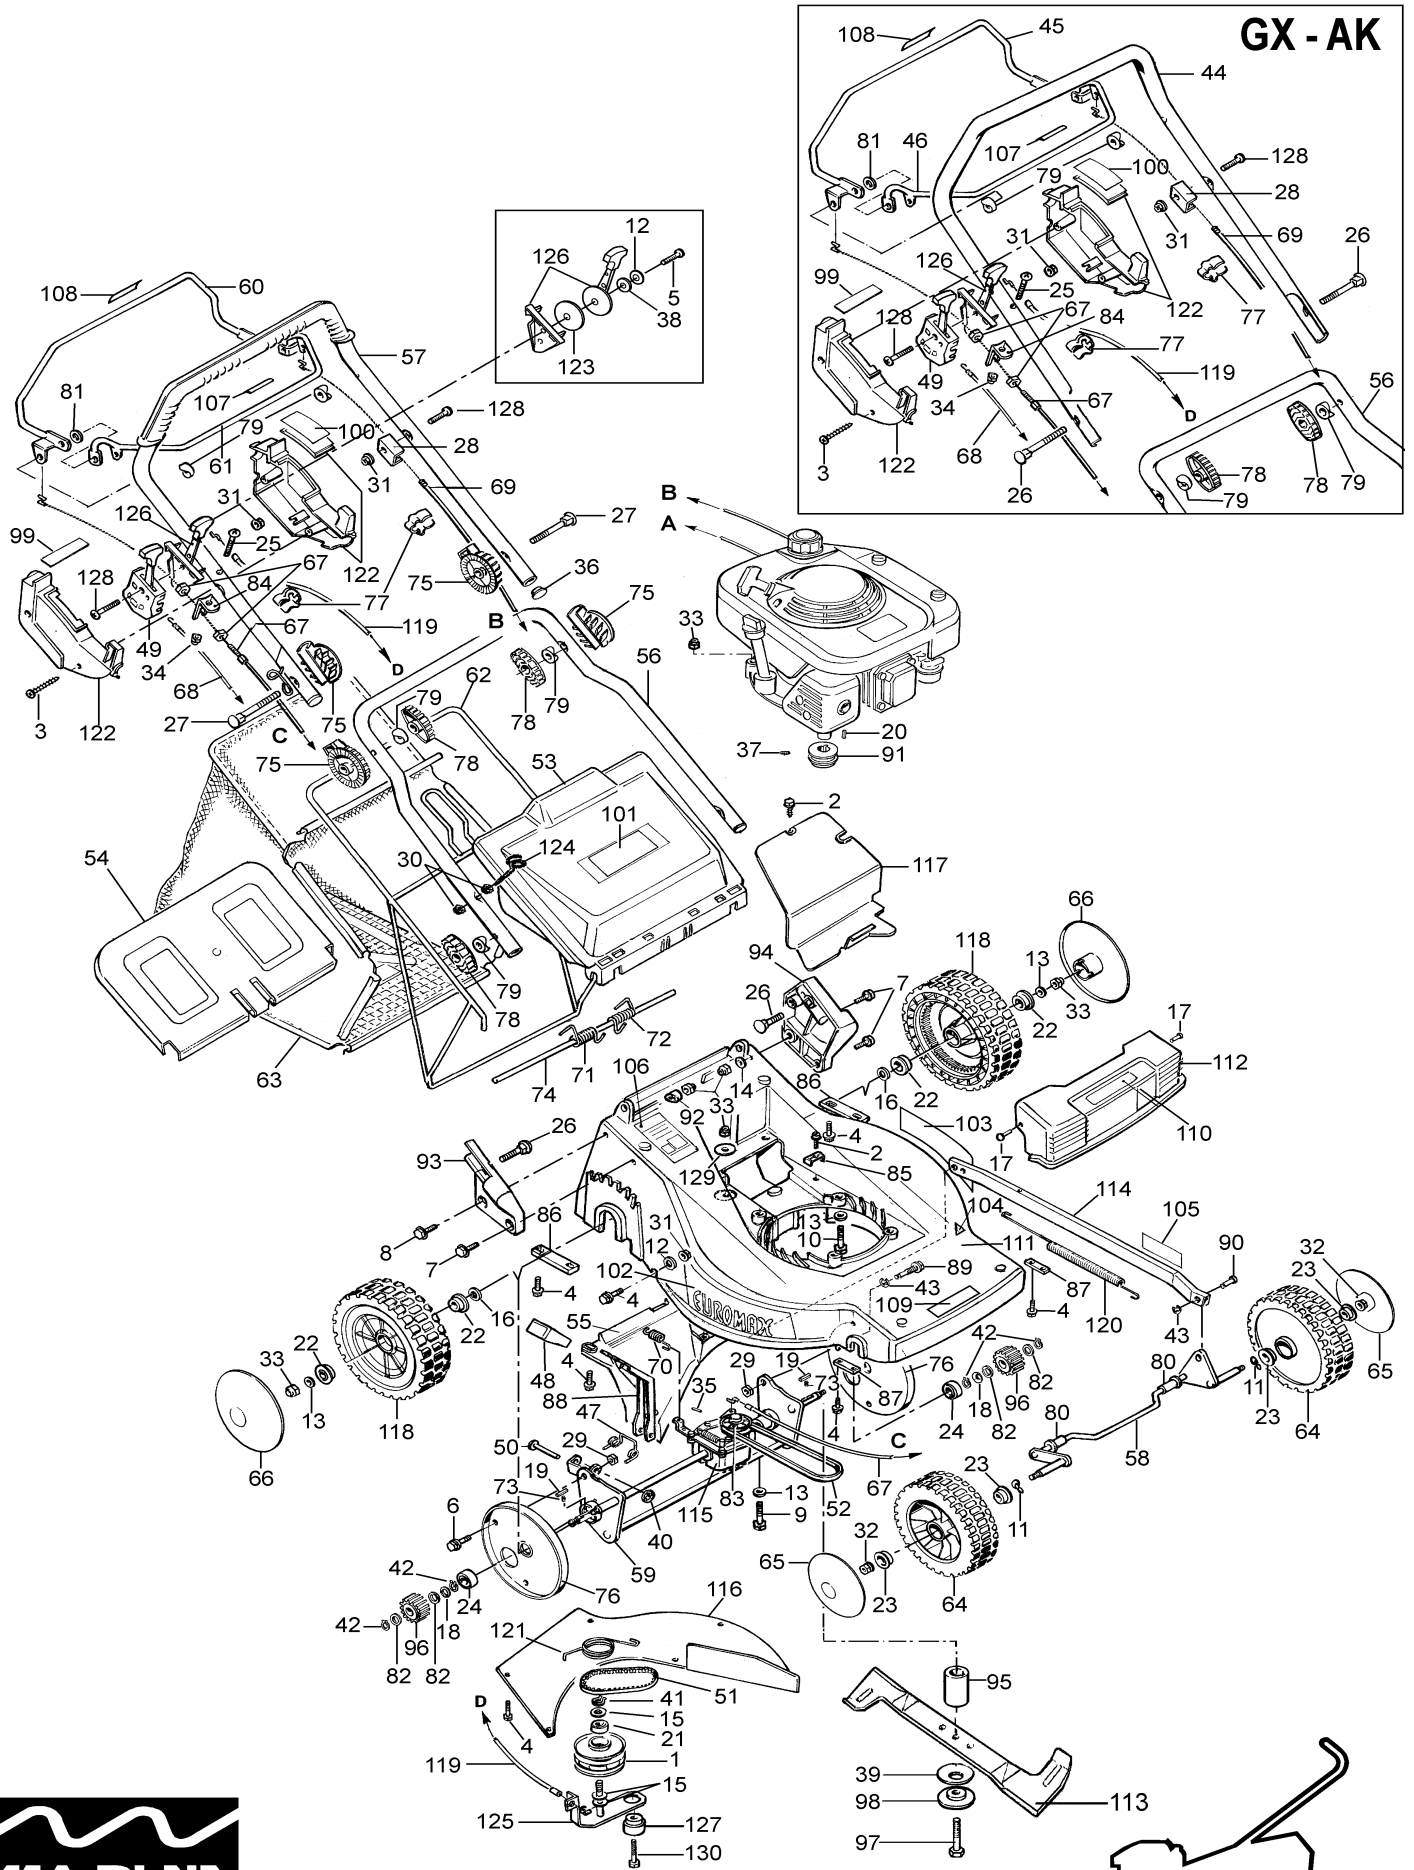

POS.	CODICE	I	F	D	GB	E	GT	GX	AK
75	CP050212	REGOLATORE MANICO	REGLAGE DE GUIDON	STIELREGULATOR	HANDLE REGULATO	REGULADOR MANILL	4		
76	CP050214	COPRIRUOTA INTER	CACHE MOYEU	RADDECKUNG	HUB CAP	TAPA RUEDA	2	2	2
77	CP050222	FERMACAVO	ATTACHE CABLE	KABELBESCHWERE	CLIP	FIJADOR CABLE	2	2	2
78	CP050228	POMOLO MANICO	ÉCROU	GRIFF	KNOB HANDLE	POMO MANILLAR	4	4	4
79	CP050230	RONDELLA	RONDELLE	SCHEIBE	WASHER	ARANDELA	6	6	6
80	CP050232	BOCCOLA	BOUCLE	BÜCHSE	BUSH	COJINETE	2	2	2
81	CP050234	RONDELLA	RONDELLE	SCHEIBE	WASHER	ARANDELA	2	2	2
82	CP050238	RONDELLA	RONDELLE	SCHEIBE	WASHER	ARANDELA	4	4	4
83	CP050241	PULEGGIA D.60	POULIE	RIEMENSCHIEBE	PULLEY	POLEA	1	1	1
84	CP050243	STAFFETTA REGIST	EQUARRE	WINKELMASS	BRACKET	ABRAZDERA CABLE	1	1	1
85	CP050244	PIASTRINA	PLAQUE	PLÄTTCHEN	PLATE	PLANCHA	1	1	1
86	CP050246	PIASTRINA	PLAQUE	PLÄTTCHEN	PLATE	PLANCHA	2	2	2
87	CP050250	PIASTRINA	PLAQUE	PLÄTTCHEN	PLATE	PLANCHA	2	2	2
88	CP050254	LEVA ALZO	LEVIER	STANGE	LEVER	LEVA ALTURAS	1	1	1
89	CP050256	VITE SPECIALE	VIS	SCHRAUBE	SCREW	TORNILLO	1	1	1
90	CP050258	PERNO	GOUJON	ZAPFEN	PIN	PERNO	1	1	1
91	CP050262	PULEGGIA MOTORE	POULIE	RIEMENSCHIEBE	PULLEY	POLEA	1	1	1
92	CP050266	RONDELLA INCLINAT	RONDELLE	SCHEIBE	WASHER	ARANDELA	1	1	1
93	CP050268	PIASTRA	PLAQUE	PLÄTTCHEN	PLATE	PLANCHA	1	1	1
94	CP050269	PIASTRA	PLAQUE	PLÄTTCHEN	PLATE	PLANCHA	1	1	1
95	CP050272	MOZZO LAMA 22	PORTE LAME	MESSERHALTER	BLADE ADAPTOR	PORTA CUCHILLA	1	1	1
96	CP050298	INGRANAGGIO	PIGNON	GETRIEBE	PINION	ENGRANAJE	2	2	2
97	CP050976	VITE LAMA	VIS	SCHRAUBE	SCREW	TORNILLO	1	1	1
98	CP053250	RONDELLA	RONDELLE	SCHEIBE	WASHER	ARANDELA	1	1	1
99	CP053709	DECALCO	DECALQUE	ETIKETTE	DECAL	CARTEL	1	1	1
100	CP053712	DECALCO	DECALQUE	ETIKETTE	DECAL	CARTEL	1	1	1
101	CP053715	DECALCO	DECALQUE	ETIKETTE	DECAL	CARTEL	1	1	1
102	CP053742	DECALCO	DECALQUE	ETIKETTE	DECAL	CARTEL	1		
103	CP053743	DECALCO	DECALQUE	ETIKETTE	DECAL	CARTEL	1		
104	CP053802	DECALCO	DECALQUE	ETIKETTE	DECAL	CARTEL	1	1	1
105	CP053806	DECALCO	DECALQUE	ETIKETTE	DECAL	CARTEL	1	1	1
106	CP053813	DECALCO	DECALQUE	ETIKETTE	DECAL	CARTEL	1	1	1
107	CP053842	DECALCO	DECALQUE	ETIKETTE	DECAL	CARTEL	1	1	1
108	CP053843	DECALCO	DECALQUE	ETIKETTE	DECAL	CARTEL	1	1	1
109	CP053861	DECALCO	DECALQUE	ETIKETTE	DECAL	CARTEL		1	
109	CP053849	DECALCO	DECALQUE	ETIKETTE	DECAL	CARTEL			1
110	CP053910	DECALCO	DECALQUE	ETIKETTE	DECAL	CARTEL	1		
111	CP056001	CHASSIS VERDE	CARTER	GEHÄUSE	DECK	CHASIS	1		
111	CP056001.02	CHASSIS ROSSO	CARTER	GEHÄUSE	DECK	CHASIS		1	
111	CP056001.03	CHASSIS ARGENTO	CARTER	GEHÄUSE	DECK	CHASIS			1
112	CP056008	MUSETTO	CARTER	SCHUTZ	DECK	CARCASA	1		
113	CP056012	LAMA ALETTATA	LAME	MESSER	BLADE	CUCHILLA	1	1	1
114	CP056063	TIRANTE ASSALE	BARRE	GESTÄNGE	LINK ROD	TIRANTE EJE	1	1	1
115	CP056088	RIDUTTORE TR 50-56	REDUCTEUR	UNTERSETZUNGGE	GEAR BOX ASSY	TRANSMISION	1	1	1
116	CP056093	PROTEZIONE	CARTER	SCHUTZ	METAL SHIELD	PROTECCION	1	1	1
117	CP056098	COPRINCINGHIA	COUVERCLE COURR	RIEMENSCHUTZ	BELT COVER	TAPA	1	1	1
118	CP056116	RUOTA 230	ROUE	RAD	WHEEL	RUEDA		2	2
118	CP056118	RUOTA 230	ROUE	RAD	WHEEL	RUEDA	2		
119	CP056153	CAVO VARIATORE	CABLE VARIATEUR	KABEL	CABLE	CABLE	1	1	1
120	CP056192	MOLLA	RESSORT	FEDER	SPRING	MUELLE	1	1	1
121	CP056193	MOLLA	RESSORT	FEDER	SPRING	MUELLE	1	1	1
122	CP056226	COPRIACCELERATO	BOITE	GETRIEBE	GEAR BOX	CAJA	1	1	1
123	CP056238	RONDELLA	RONDELLE	SCHEIBE	WASHER	ARANDELA	1	1	1
124	CP056242	VITE	VIS	SCHRAUBE	SCREW	TORNILLO	1	1	1
125	CP056246	LEVA	LEVIER	STANGE	LEVER	LEVA	1	1	1
126	CP056250	COMANDO VARIATO	MANETTE	STANGE	LEVER	LEVA	1	1	1
127	CP056258	BASE LEVA VARIATO	SUPPORT	LAGER	SUPPORT	SOPORTE	1	1	1
128	CP060640	VITE TC	VIS	SCHRAUBE	SCREW	TORNILLO	2	2	2
129	CP032911	RONDELLA	RONDELLE	SCHEIBE	WASHER	ARANDELA	1	1	1
130	CP030845	VITE TE	VIS	SCHRAUBE	SCREW	TORNILLO	1	1	1

GT 56 S VV - GX 56 S VV - AK 56 S VV

RICAMBI ORIGINALI